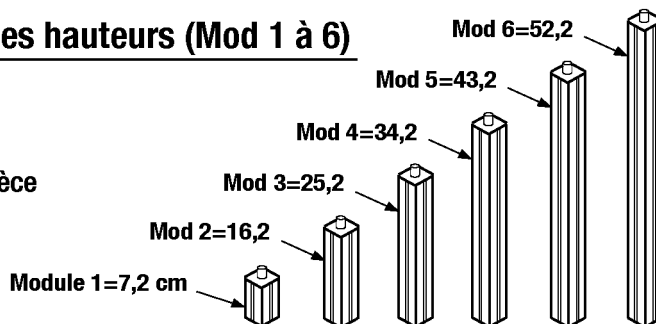

ELEMENTS DE STRUCTURE

TARIF DE BASE TVA comprise

au 1/11/2005

TABLETTES STANDARDS

MDF 18 mm

Choix de décors

		Longueurs tablettes			
		58 cm	85 cm	112 cm	carré
Profondeurs	17 cm	21,67 €	24,17 €	34,75 €	
	24 cm	24,00 €	27,31 €	38,88 €	19,53 €
	31 cm	23,83 €	27,45 €	41,68 €	21,03 €
	39 cm	26,43 €	31,21 €	44,05 €	24,48 €
	49 cm	31,25 €	38,17 €	53,08 €	29,11 €
	58 cm	33,93 €	41,99 €	55,22 €	33,93 €

Prix montants et quincailleries d'assemblages inclus
Tablettes hors standard sur devis, voir travaux spéciaux.

MONTANTS et PIEDS

Profil PVC
ou Sapin massif

Inclus dans le prix de la tablette pour toutes les hauteurs (Mod 1 à 6)

Pieds en module 1 (7,2 cm) ou module 2 (16,2 cm)

Pieds réglables (sauf montants en sapin) prix : 1,00 €/pièce

Possibilité de roulettes .

EXEMPLE DE STRUCTURE