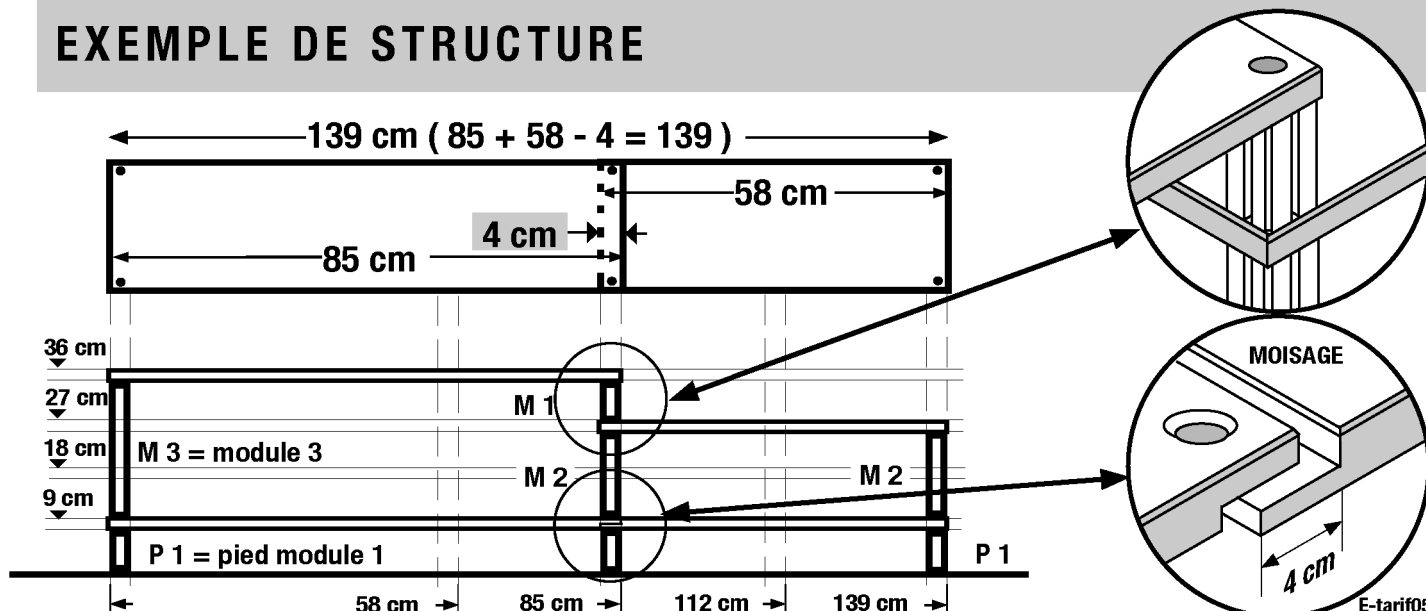

## MONTANTS et PIEDS

Profil PVC  
ou Sapin massif

Inclus dans le prix de la tablette pour toutes les hauteurs (Mod 1 à 6)

Pieds en module 1 (7,2 cm) ou module 2 (16,2 cm)

Pieds réglables (sauf montants en sapin) prix : 1,00 €/pièce

## EXEMPLE DE STRUCTURE