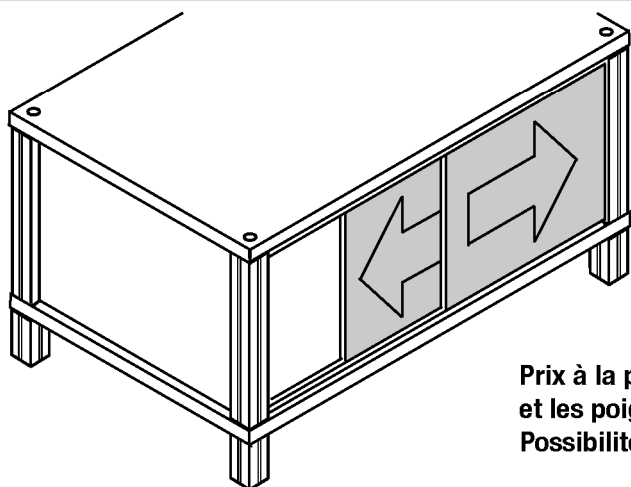

PORTES COULISSANTES

MDF 8 mm

Blanc ou gris